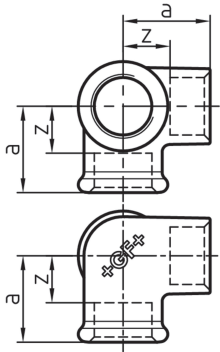

221
Side outlet elbow, ISO/EN Za1

EN Dim. (inch)	Black Code	Galvanised Code	a (mm)	z (mm)
• 3/8	770 221 103	770 221 203	25	15
• 1/2	770 221 104	770 221 204	28	15
• 3/4	770 221 105	770 221 205	33	18
• 1	770 221 106	770 221 206	38	21
- 1 1/4	770 221 107	770 221 207	45	26
- 1 1/2	770 221 108	770 221 208	50	31
- 2	770 221 109	770 221 209	58	34